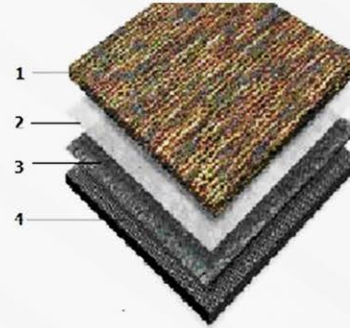

Alfombras Hoteleria

Presentación

La línea de Alfombras para Hotelería ofrece una amplia gama de tonalidades, patrones y texturas, incluyendo diseños destacados y premiados.

La variedad de especificaciones para su tejido o para la base nos permite ofrecer la mejor alternativa para cada área del Hotel, Habitaciones, Hall, Centro de convención, Pasillos, etc.

QUAT-RO

Información Técnica

Estructura y Composición

1. Tejido denso de nylon DuPont 6.6 (nylon que resiste el aplastamiento, permite remoción fácil de suciedad, manchas y humedad). **2.** Estabilizador 100% de polipropileno en el cual han sido embutidos los hilos de la capa superior. **3.** Sellante de vinilo que encapsula las fibras para evitar el dehilachamiento. **4.** Backing resistente de vinilo de celda cerrada y condensado. **5.** Incluye un sistema de adherente RS, que permite una fácil, limpia y rápida instalación. **6.** Plástico protector de adhesivo.