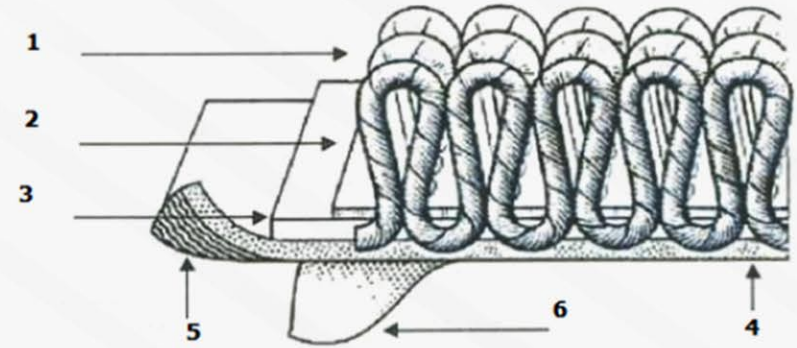

QUAT-RO

Información Técnica

Estructura y Composición

1. Tejido denso de nylon DuPont 6.6 (nylon que resiste el aplastamiento, permite remoción fácil de suciedad, manchas y humedad). **2.** Estabilizador 100% de polipropileno en el cual han sido embutidos los hilos de la capa superior. **3.** Sellante de vinilo que encapsula las fibras para evitar el dehilachamiento. **4.** Backing resistente de vinilo de celda cerrada y condensado. **5.** Incluye un sistema de adherente RS, que permite una fácil, limpia y rápida instalación. **6.** Plástico protector de adhesivo.